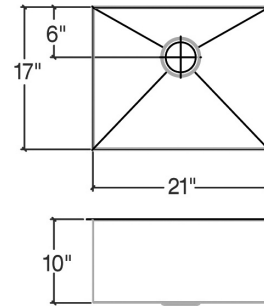

003216 | CLASSIC

ÉVIER DE CUISINE EN ACIER INOXYDABLE À INSTALLER SOUS PLAN

Spécifications

Modèle	003216
Collection	Classic
Dimensions de la cuve	21" × 17" × 10"
Dimensions hors-tout	22 1/2" × 18 1/2" × 10"
Cabinet recommandé	27"

Caractéristiques

- Fabriqué à la main au Canada
- Acier inoxydable de qualité commerciale d'une épaisseur de calibre 16
- Matériel d'un grade 304 (18/10) pour une excellente résistance à la corrosion
- Produit respectueux de l'environnement, 100% recyclable
- Élégant fini brossé de type numéro 4 qui se marie parfaitement aux électroménagers
- Insonorisé avec des coussins, ce qui absorbe le son et aide à maintenir la température de l'eau
- Fond de bassin plat et côtés droits pour maximiser l'espace disponible dans la cuve
- Rainures élégantes dans le fond du bassin, facilitant le drainage de l'eau
- Emplacement arrière du drain avec diamètre de 3-1/2"
- Pièces de fixation et gabarit de découpe inclus
- Certifications: ASME A112.19.3, CSA B45.0, CSA B45.4