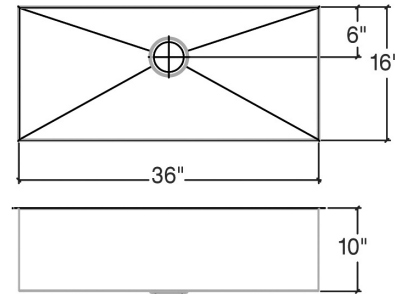

003215 | CLASSIC

ÉVIER DE CUISINE EN ACIER INOXYDABLE À INSTALLER SOUS PLAN

Spécifications

Modèle	003215
Collection	Classic
Dimensions de la cuve	36" × 16" × 10"
Dimensions hors-tout	37 1/2" × 17 1/2" × 10"
Cabinet recommandé	42"