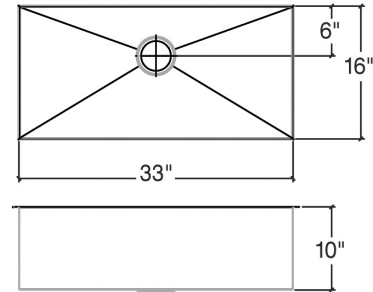

003214 | CLASSIC

ÉVIER DE CUISINE EN ACIER INOXYDABLE À INSTALLER SOUS PLAN

Spécifications

Modèle	003214
Collection	Classic
Dimensions de la cuve	33" x 16" x 10"
Dimensions hors-tout	34 1/2" x 17 1/2" x 10"
Cabinet recommandé	39"