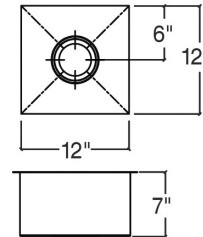

003212 | CLASSIC

ÉVIER DE BAR EN ACIER INOXYDABLE À INSTALLER SOUS PLAN

Spécifications

Modèle	003212
Collection	Classic
Dimensions de la cuve	12" × 12" × 7"
Dimensions hors-tout	13 1/2" × 13 1/2" × 7"
Cabinet recommandé	18"

Caractéristiques

- Fabriqué à la main au Canada
- Acier inoxydable de qualité commerciale d'une épaisseur de calibre 16
- Matériel d'un grade 304 (18/10) pour une excellente résistance à la corrosion
- Produit respectueux de l'environnement, 100% recyclable
- Élégant fini brossé de type numéro 4 qui se marie parfaitement aux électroménagers
- Insonorisé avec des coussins, ce qui absorbe le son et aide à maintenir la température de l'eau
- Fond de bassin plat et côtés droits pour maximiser l'espace disponible dans la cuve
- Rainures élégantes dans le fond du bassin, facilitant le drainage de l'eau
- Emplacement centré du drain avec diamètre de 3-1/2"
- Pièces de fixation et gabarit de découpe inclus
- Certifications: ASME A112.19.3, CSA B45.0, CSA B45.4