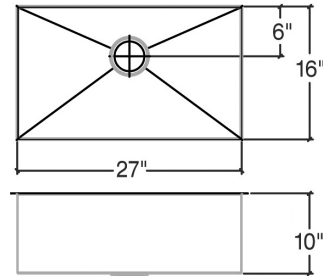

003211 | CLASSIC

ÉVIER DE CUISINE EN ACIER INOXYDABLE À INSTALLER SOUS PLAN

Spécifications

Modèle	003211
Collection	Classic
Dimensions de la cuve	27" × 16" × 10"
Dimensions hors-tout	28 1/2" × 17 1/2" × 10"
Cabinet recommandé	33"