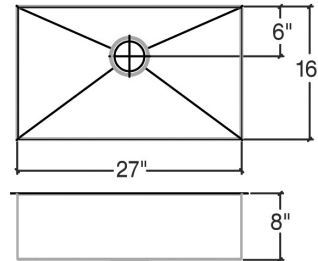

003210 | CLASSIC

ÉVIER DE CUISINE EN ACIER INOXYDABLE À INSTALLER SOUS PLAN

Spécifications

Modèle	003210
Collection	Classic
Dimensions de la cuve	27" x 16" x 8"
Dimensions hors-tout	28 1/2" x 17 1/2" x 8"
Cabinet recommandé	33"