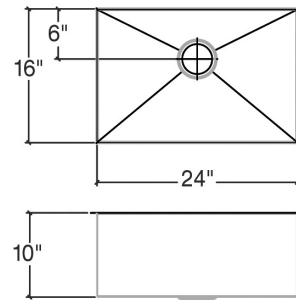

### Spécifications

Modèle	003209
Collection	Classic
Dimensions de la cuve	24" × 16" × 10"
Dimensions hors-tout	25 1/2" × 17 1/2" × 10"
Cabinet recommandé	30"