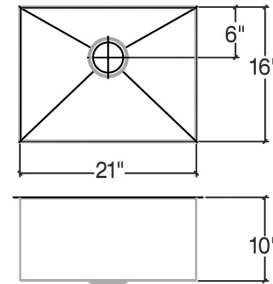

003207 | CLASSIC

ÉVIER DE CUISINE EN ACIER INOXYDABLE À INSTALLER SOUS PLAN

Spécifications

Modèle	003207
Collection	Classic
Dimensions de la cuve	21" × 16" × 10"
Dimensions hors-tout	22 1/2" × 17 1/2" × 10"
Cabinet recommandé	27"

Caractéristiques

- Fabriqué à la main au Canada
- Acier inoxydable de qualité commerciale d'une épaisseur de calibre 16
- Matériel d'un grade 304 (18/10) pour une excellente résistance à la corrosion
- Produit respectueux de l'environnement, 100% recyclable
- Élégant fini brossé de type numéro 4 qui se marie parfaitement aux électroménagers
- Insonorisé avec des coussins, ce qui absorbe le son et aide à maintenir la température de l'eau
- Fond de bassin plat et côtés droits pour maximiser l'espace disponible dans la cuve
- Rainures élégantes dans le fond du bassin, facilitant le drainage de l'eau
- Emplacement arrière du drain avec diamètre de 3-1/2"
- Pièces de fixation et gabarit de découpe inclus
- Certifications: ASME A112.19.3, CSA B45.0, CSA B45.4