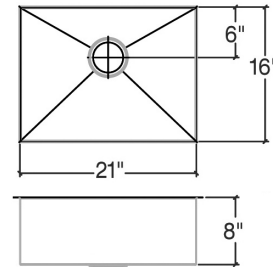

003206 | CLASSIC

ÉVIER DE CUISINE EN ACIER INOXYDABLE À INSTALLER SOUS PLAN

Spécifications

Modèle	003206
Collection	Classic
Dimensions de la cuve	21" × 16" × 8"
Dimensions hors-tout	22 1/2" × 17 1/2" × 8"
Cabinet recommandé	27"

Caractéristiques

- Fabriqué à la main au Canada
- Acier inoxydable de qualité commerciale d'une épaisseur de calibre 16
- Matériel d'un grade 304 (18/10) pour une excellente résistance à la corrosion
- Produit respectueux de l'environnement, 100% recyclable
- Élégant fini brossé de type numéro 4 qui se marie parfaitement aux électroménagers
- Insonorisé avec des coussins, ce qui absorbe le son et aide à maintenir la température de l'eau
- Fond de bassin plat et côtés droits pour maximiser l'espace disponible dans la cuve
- Rainures élégantes dans le fond du bassin, facilitant le drainage de l'eau
- Emplacement arrière du drain avec diamètre de 3-1/2"
- Pièces de fixation et gabarit de découpe inclus
- Certifications: ASME A112.19.3, CSA B45.0, CSA B45.4