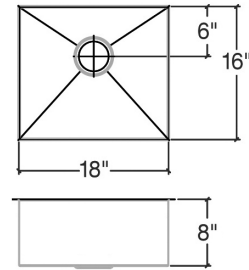

003205 | CLASSIC

ÉVIER DE CUISINE EN ACIER INOXYDABLE À INSTALLER SOUS PLAN

Spécifications

Modèle	003205
Collection	Classic
Dimensions de la cuve	18" × 16" × 8"
Dimensions hors-tout	19 1/2" × 17 1/2" × 8"
Cabinet recommandé	24"

Caractéristiques

- Fabriqué à la main au Canada
- Acier inoxydable de qualité commerciale d'une épaisseur de calibre 16
- Matériel d'un grade 304 (18/10) pour une excellente résistance à la corrosion
- Produit respectueux de l'environnement, 100% recyclable
- Élégant fini brossé de type numéro 4 qui se marie parfaitement aux électroménagers
- Insonorisé avec des coussins, ce qui absorbe le son et aide à maintenir la température de l'eau
- Fond de bassin plat et côtés droits pour maximiser l'espace disponible dans la cuve
- Rainures élégantes dans le fond du bassin, facilitant le drainage de l'eau
- Emplacement arrière du drain avec diamètre de 3-1/2"
- Pièces de fixation et gabarit de découpe inclus
- Certifications: ASME A112.19.3, CSA B45.0, CSA B45.4