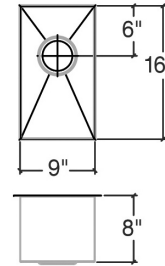

003202 | CLASSIC

ÉVIER DE CUISINE EN ACIER INOXYDABLE À INSTALLER SOUS PLAN

Spécifications

Modèle	003202
Collection	Classic
Dimensions de la cuve	9" × 16" × 8"
Dimensions hors-tout	10 1/2" × 17 1/2" × 8"
Cabinet recommandé	15"

Caractéristiques

- Fabriqué à la main au Canada
- Acier inoxydable de qualité commerciale d'une épaisseur de calibre 16
- Matériel d'un grade 304 (18/10) pour une excellente résistance à la corrosion
- Produit respectueux de l'environnement, 100% recyclable
- Élégant fini brossé de type numéro 4 qui se marie parfaitement aux électroménagers
- Insonorisé avec des coussins, ce qui absorbe le son et aide à maintenir la température de l'eau
- Fond de bassin plat et côtés droits pour maximiser l'espace disponible dans la cuve
- Rainures élégantes dans le fond du bassin, facilitant le drainage de l'eau
- Emplacement arrière du drain avec diamètre de 3-1/2"
- Pièces de fixation et gabarit de découpe inclus
- Certifications: ASME A112.19.3, CSA B45.0, CSA B45.4