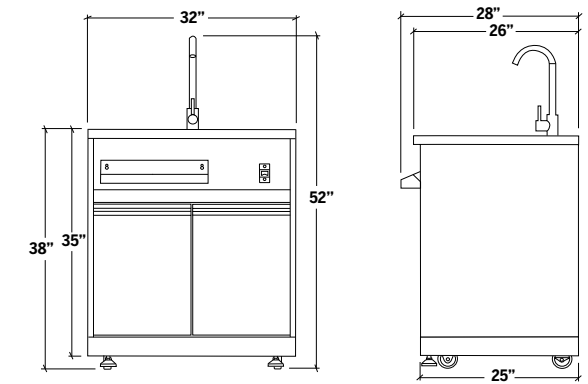

MODULE DE BRÛLEUR GAZ DOUBLE

PRODUIT	HR-ELDTBG32-P
Source d'énergie	Gaz propane
Puissance totale (BTU)	20000
Nombre de brûleurs total	2
Dimensions hors tout (L x H x P)	32" x 38" x 26"

RANGEMENT ET SPÉCIALITÉS

ARMOIRE ÉVIER

PRODUIT **HR-ELSB32**

Dimensions hors tout (L x H x P) 32" x 38" x 26"

*Robinet, drain et tuyauterie inclus

MODULE ÉLECTROMÉNAGER

PRODUIT **HR-ELAP35**

Compatibilité Électroménager 24"

Dimensions hors tout (L x H x P) 35" x 38" x 26"