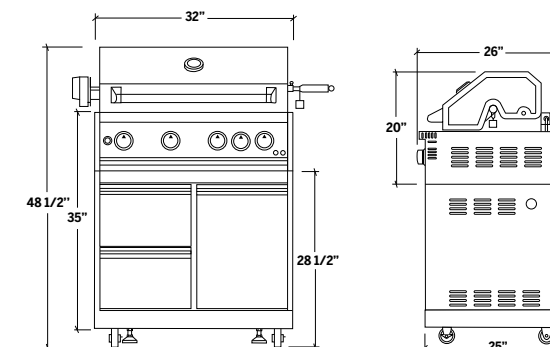

GRIL AU GAZ ET BASE

PRODUIT	HR-ELKGG32-P
Source d'énergie	Gaz propane
Puissance totale (BTU)	59000
Nombre de brûleurs	3 tubes, 1 infrarouge
Dimensions hors tout (L x H x P)	32" x 48 1/2" x 26"
<small>*Rotisserie incluse</small>	

MODULE DE BRÛLEUR GAZ DOUBLE

PRODUIT	HR-ELDTBG32-P
Source d'énergie	Gaz propane
Puissance totale (BTU)	20000
Nombre de brûleurs total	2
Dimensions hors tout (L x H x P)	32" x 38" x 26"

RANGEMENT ET SPÉCIALITÉS