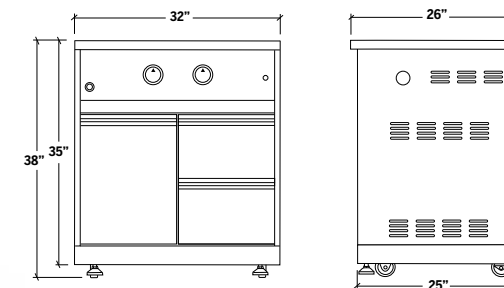

MODULE DE BRÛLEUR GAZ DOUBLE

PRODUIT	HR-ELDTBG32-P
Source d'énergie	Gaz propane
Puissance totale (BTU)	20000
Nombre de brûleurs total	2
Dimensions hors tout (L x H x P)	32" x 38" x 26"