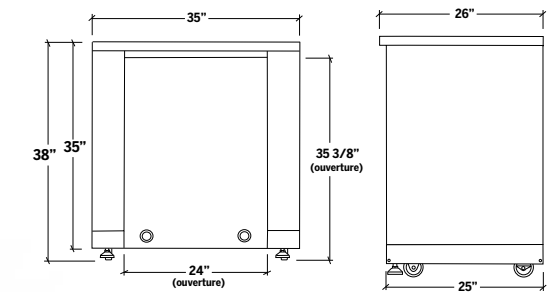

ARMOIRE ÉVIER

PRODUIT **HR-ELSB32**

Dimensions hors tout (L x H x P) 32" x 38" x 26"

*Robinet, drain et tuyauterie inclus

MODULE ÉLECTROMÉNAGER

PRODUIT **HR-ELAP35**

Compatibilité Électroménager 24"

Dimensions hors tout (L x H x P) 35" x 38" x 26"