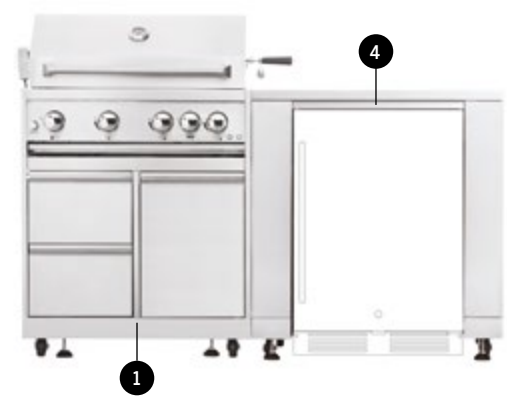

ELE-I2A-P

LISTE DES ARMOIRES ET MODULES

- 1 HR-ELKGB32-P Gril au gaz et base
- 2 HR-ELDTBG32-P Module de brûleur gaz double
- 3 HR-ELSB32 Armoire évier
- 4 HR-ELAP35 Module électroménager